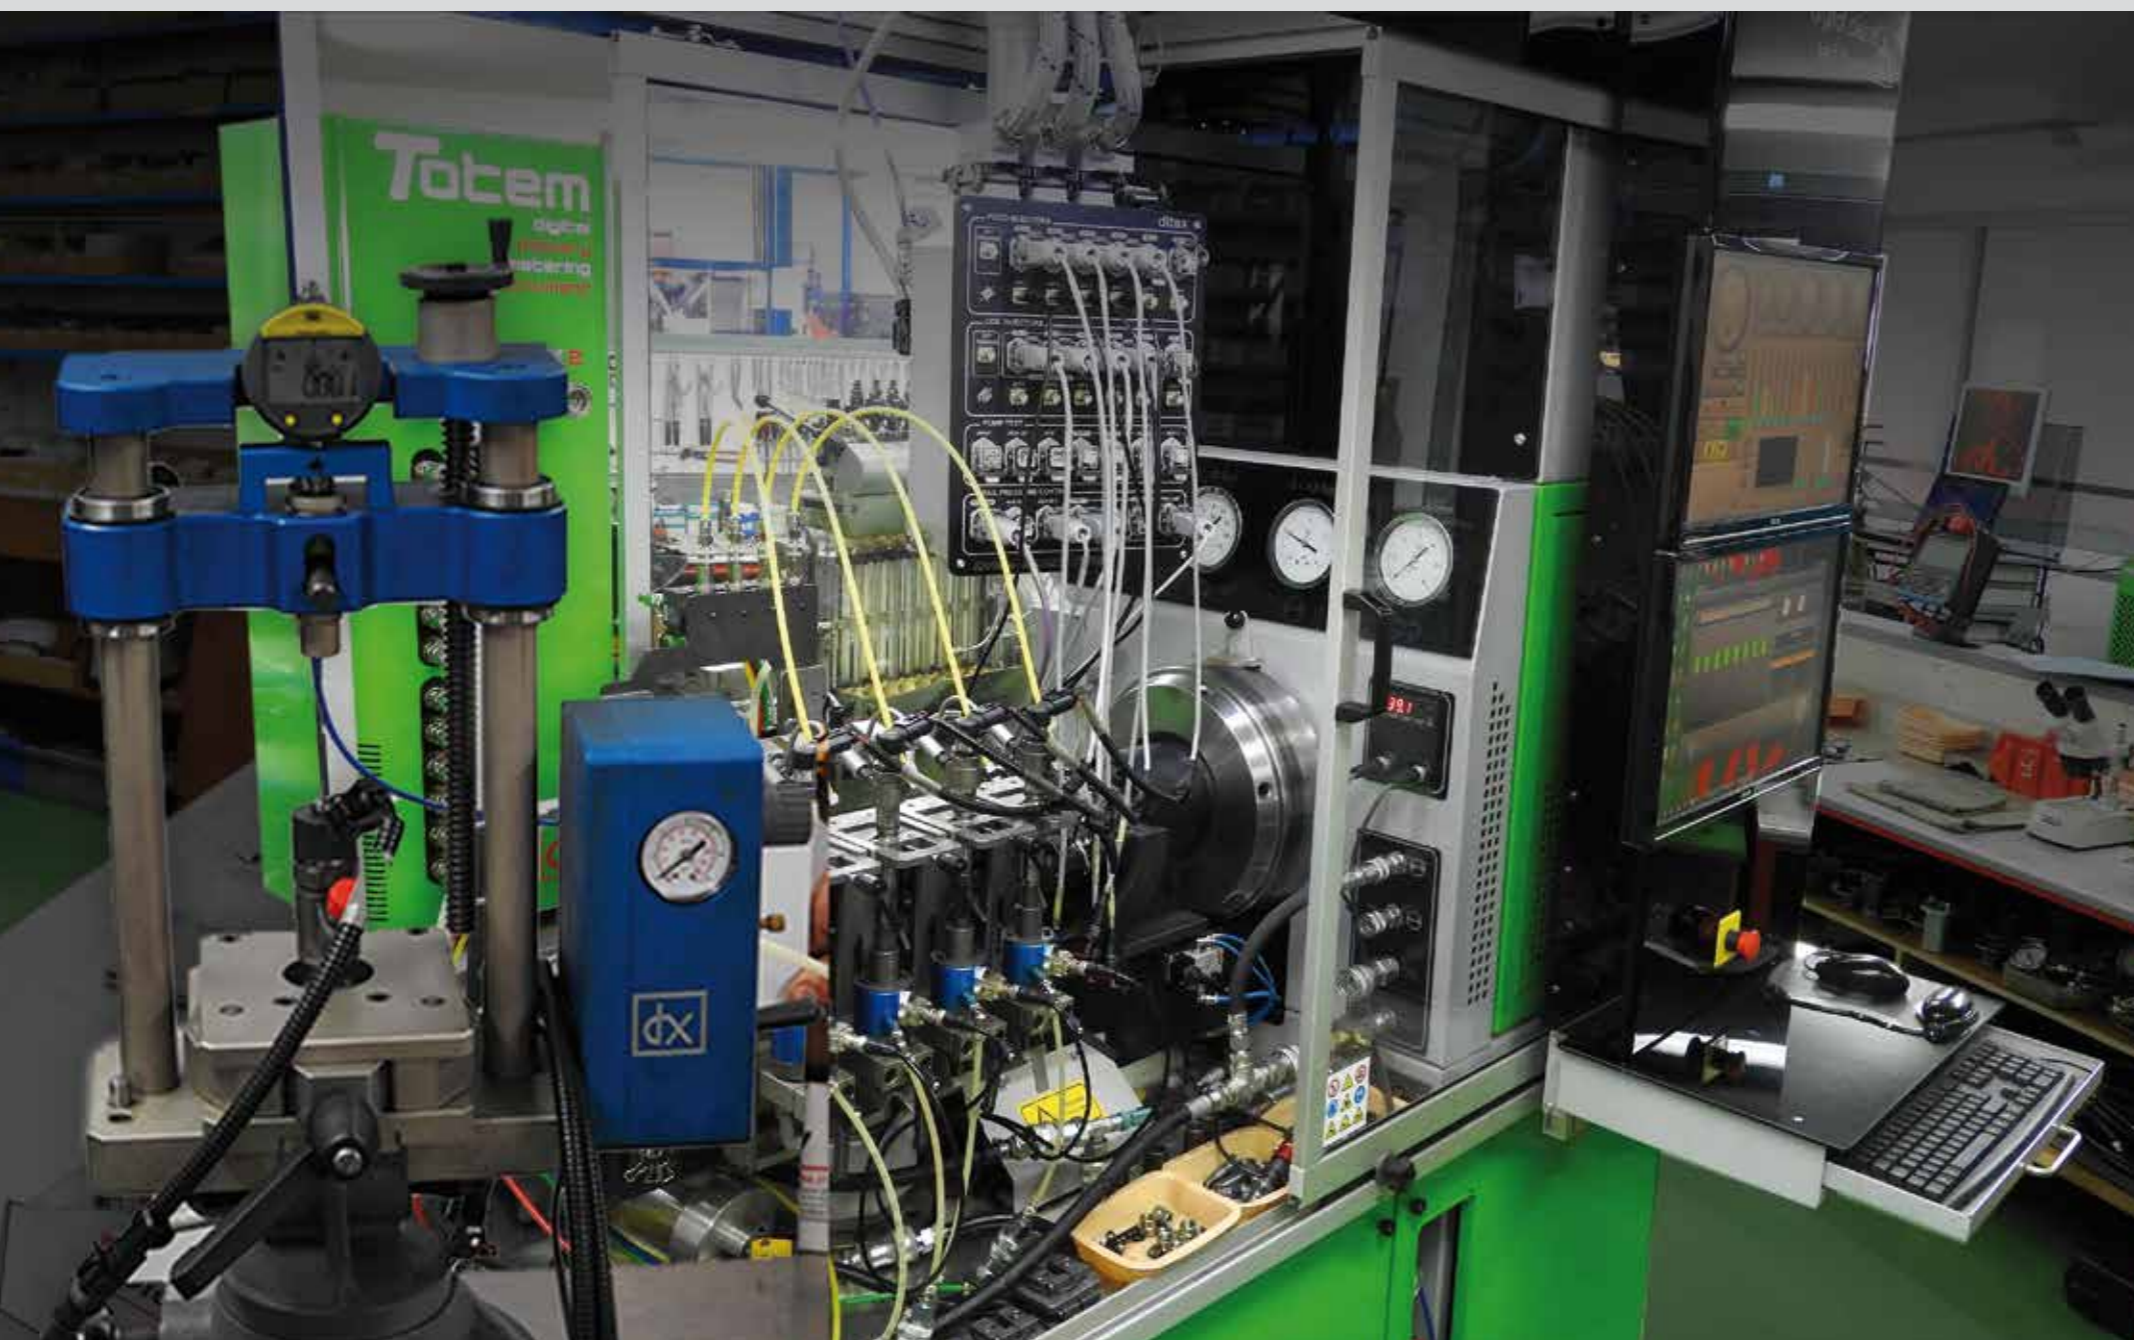

BOSCH

DELPHI

DENSO

CATERPILLAR®

SIEMENS

STANADYNE®

Diesel Service

Diesel Services, spécialiste de l'injection haute pression essence et diesel possède des ateliers équipés de bancs servant au contrôle, à la remise en état et à la mise au point d'injecteurs, injecteurs-pompes et pompes.

*Expert de l'injection haute pression
ESSENCE et DIESEL*

INJECTION DIESEL & COMMON RAIL (HDI, DCI, ...)

Contrôle et réparation injecteurs et pompes nouvelles génération

CHRONOTACHYGRAPHES & EAD

Installation et vérification périodique